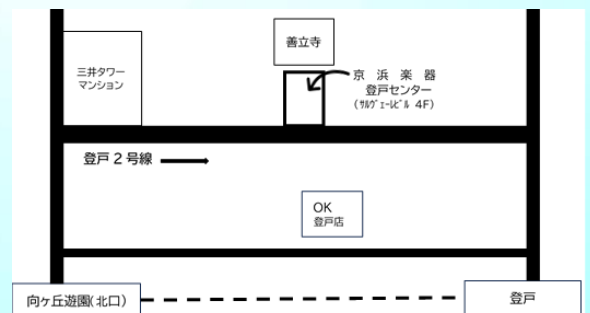

※ウクレレをお持ちの方は、ご持参ください。お持ちでない方は、初回レッスン時のみお貸し出しできます。

【特典】 チャレンジレッスン終了後、翌月より本コースへご入会頂くと
入会金(11,000円)が無料になります！

お問い合わせ・お申込みは・・・

京浜楽器(株)登戸センター

川崎市多摩区登戸2494 サルヴェーレ4F

TEL044-322-0333

登戸駅徒歩5分・向ヶ丘遊園駅北口徒歩4分