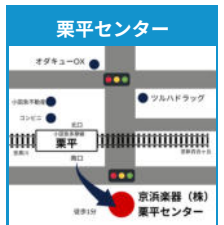

★ ヤマハ英語コース2025年キャンペーン 大人コースも **お得にはじめよう！** いまなら **2ヶ月間 50% OFF**  
【対象】2025年1月1日から5月31日までにレッスンを開始された方  
※入会金、施設費につきましては、本キャンペーンの対象外です

**京浜楽器**  
(株) 栗平センター  
044-712-3261

京浜楽器 ポップスで英語

小田急多摩線「栗平」徒歩1分